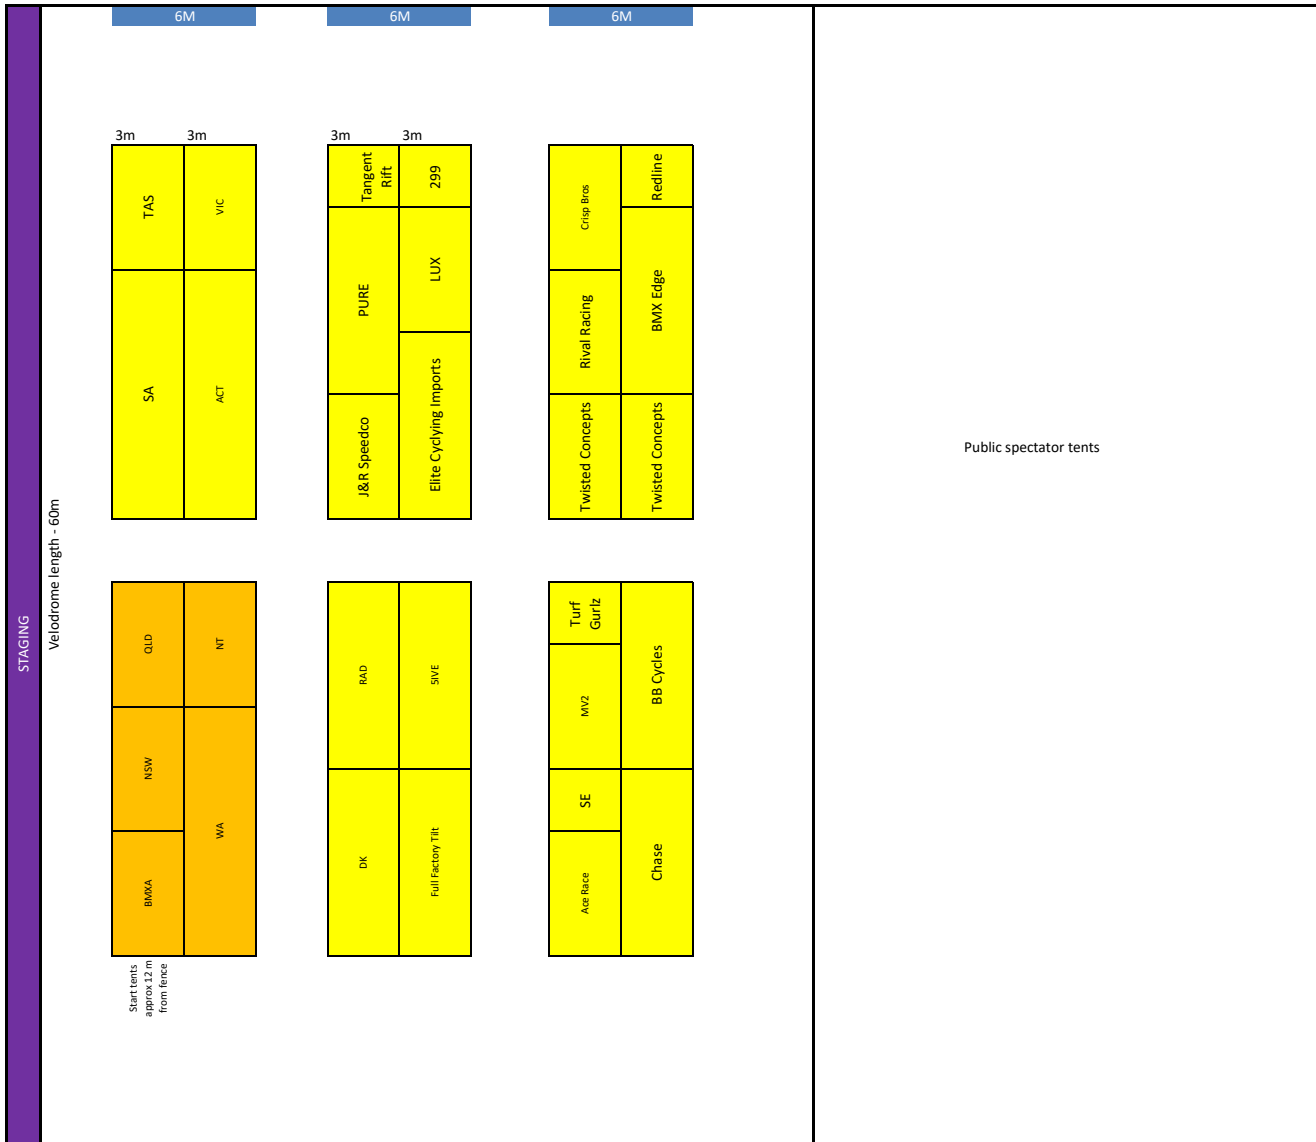

STATE TEAM & PRO TEAM TENTS - 2019 BMX NATIONAL CHAMPIONSHIPS

STATE TEAMS

	Size	Tent
ACT	3x12	NO
BMXA	3x6	6x3
NSW	3x6	6x3
NT	3x6	YES
QLD	3x6	YES
SA	3 x 12	NO
TAS	3 x 6	NO
VIC	3 x 6	NO
WA	3x12	3x12

PRO TEAMS

	Size	Tent
299 Custom Factory	3m x 3m	No
Sive Bmx	3m x 9m	No
Ace Race	3m x 6m	N
BMX Edge	3m x 9m	No
BB Cycles/Yess	3m x 9m	No
Chase BMX	3m x 9m	N
Crisp bros racing	3m x 6m	N
DK	3m x 9m	N
Elite Cycle Imports	3m x 9m	N
Factory Full Tilt	3m x 9m	No
J & R Speedco	3m x 6m	No
Lux BMX	3m x 6m	N
MV2	3m x 6m	No
Pure Oceania	3m x 9m	No
Redline	3m x 3m	N
Rad Factory Team	3m x 9m	N
Rival Racing	3m x 6m	N
SE Racing Team	3m x 3m	No
Tanfent Rift	3m x 3m	Next to Vic
Turf Grulz Australia	3m x 3m	N
Twisted Concepts	3m x 6m (x2)	N